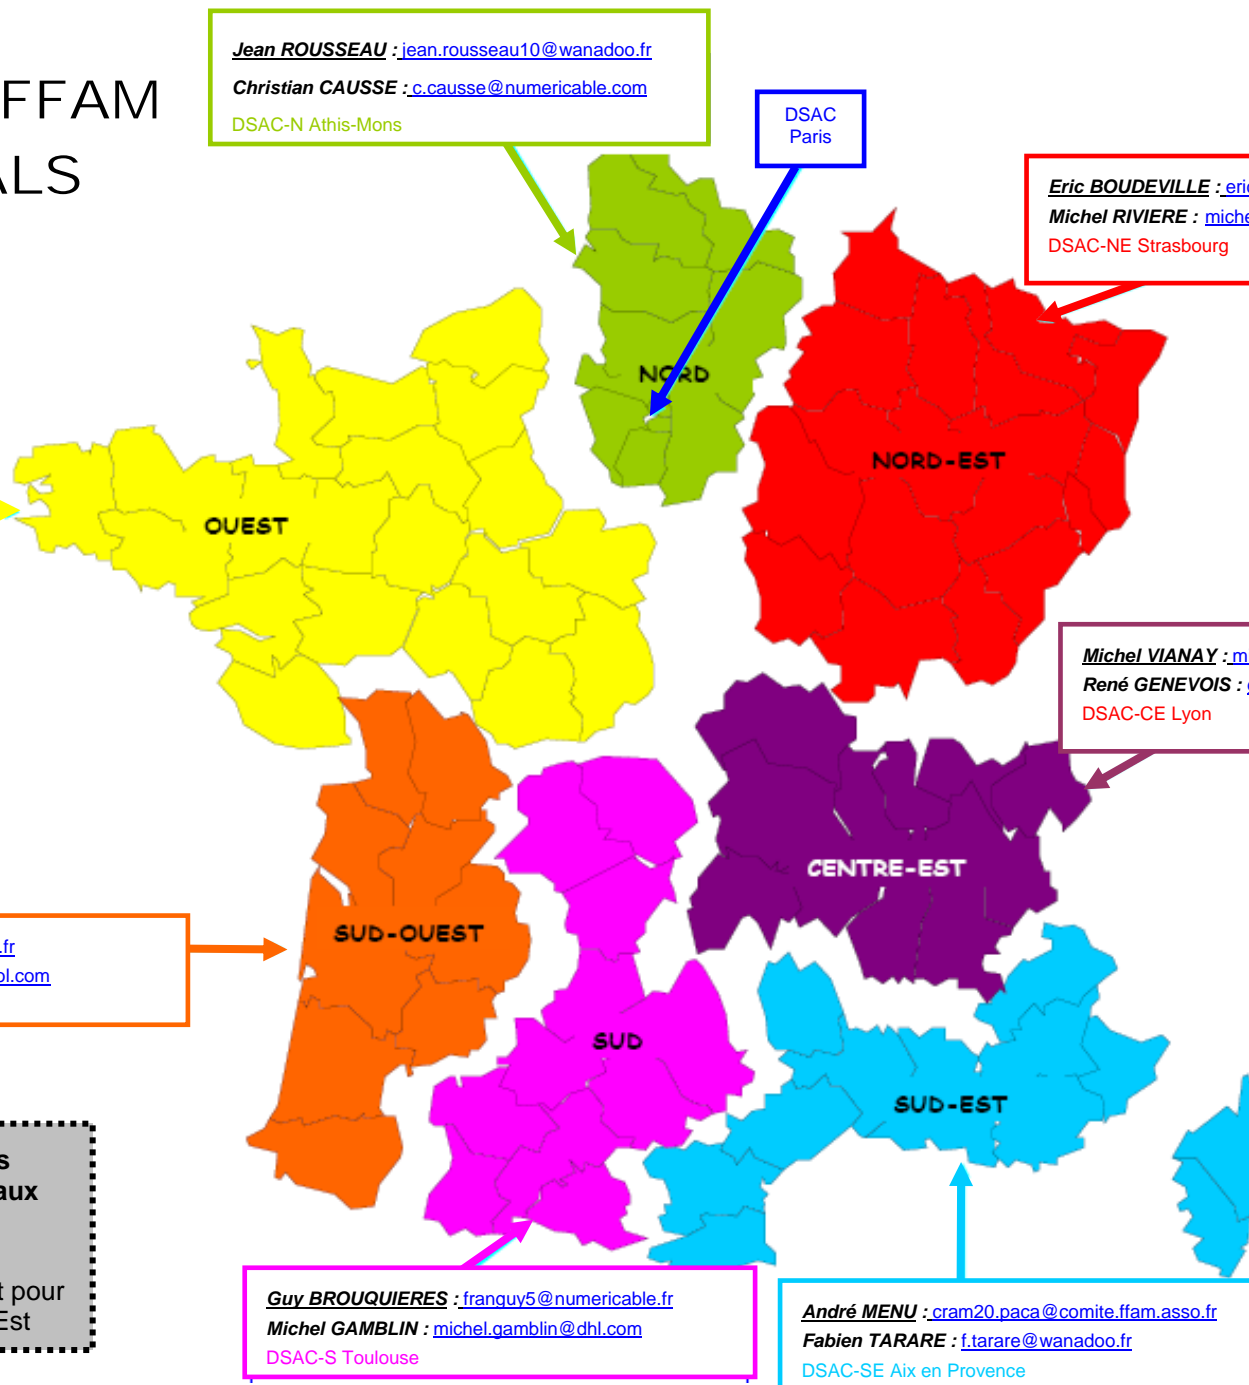

Représentants FFAM aux CCRAGALS

Jean ROUSSEAU : jean.rousseau10@wanadoo.fr
Christian CAUSSE : c.causse@numericable.com
DSAC-N Athis-Mons

DSAC
Paris

Eric BOUDEVILLE : eric.boudeville@free.fr
Michel RIVIERE : michelriviere@sfr.fr
DSAC-NE Strasbourg

Luc OGER : luc-oger@orange.fr
René ALLAIS : allaisrene@orange.fr
DSAC-O Brest

Michel VIANAY : michel.vianay@cram21.fr
René GENEVOIS : genevoisv@free.fr
DSAC-CE Lyon

Patrick PIOTTE : opiotte@aliceadsl.fr
Jean-Yves PERRET : perretjyla@aol.com
DSAC-SO Bordeaux

Le coordinateur des
représentants FFAM aux
CCRAGALS est
Eric BOUDEVILLE
également correspondant pour
le CCRAGALS Nord-Est

Guy BROUQUIERES : franquy5@numericable.fr
Michel GAMBLIN : michel.gamblin@dhl.com
DSAC-S Toulouse

André MENU : cram20.paca@comite.ffam.asso.fr
Fabien TARARE : f.tarare@wanadoo.fr
DSAC-SE Aix en Provence